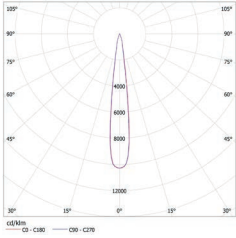

CARACTERÍSTICAS TÉCNICAS | TECHNICAL SPECIFICATIONS

Referencia Reference Modelo Model	Voltaje Voltage V AC	Potencia Power W	Frecuencia Frequency Hz	f.d.p PF	Temp. color Color temp. K	CRI	Flujo Flux lm	Eficiencia Efficiency lm/W	Ángulo Beam °	Cantidad Number LED	Regulación Dimmer
LDJ- Vesta Optics 185	230	185	50 ~ 60	>0,95	5000	>70	22940	124	14 30 60 29x105 97	96	0 - 10V PWM
LDJ- Vesta Optics 185 Dimmable		178					22072	124			
LDJ- Vesta Optics 240		240					29520	123			
LDJ- Vesta Optics 240 Dimmable		230					28290	123			
LDJ- Vesta Optics 320		318					39750	125			
LDJ- Vesta Optics 320 Dimmable		312					39000	125			
LDJ- Vesta Optics 600		600					72200	120	22 39 64 29x105 103		
LDJ- Vesta Optics 600 Dimmable		585					70200	120			

CARACTERÍSTICAS FÍSICAS | PHYSICAL SPECIFICATIONS

Referencia Reference	Protección Protection	Orientación Orientation °	Temp. trabajo Work temp. °C	Temp. stock Stock temp. °C	Dimensiones Dimensions mm	Peso Weight kg
LDJ-	IP65	Variable* Variable*	-20 ~ +45	-30 ~ +60	363x300x150	9
	IP42	Fijo Fixed			363x300x253	12

Otras temperaturas de color y CRI bajo pedido | Different colour temperatures and CRI under request

* Opcional | Optional

FOTOMETRÍA | PHOTOMETRY

VESTA OPTICS 185 | 240 | 320

14°

30°

60°

29x105°

97°

VESTA OPTICS 600

22°

39°

64°

29x105°

103°

DIMENSIONES | DIMENSIONS mm