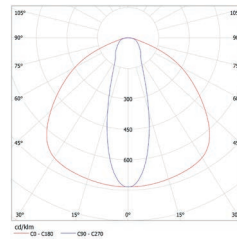

Otras temperaturas de color y CRI bajo pedido | Different colour temperatures and CRI under request

* Opcional | Optional

FOTOMETRÍA | PHOTOMETRY

VESTA OPTICS 185 | 240 | 320

14°

30°

60°

29x105°

97°

VESTA OPTICS 600

22°

39°

64°

29x105°

103°

DIMENSIONES | DIMENSIONS mm