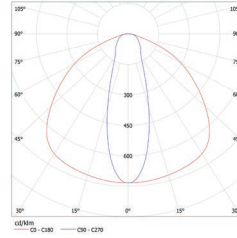

Otras temperaturas de color y CRI bajo pedido | Different colour temperatures and CRI under request

* Opcional | Optional

FOTOMETRÍA | PHOTOMETRY

VESTA OPTICS 185 | 240 | 320

14°

30°

60°

29x105°

97°

VESTA OPTICS 600

22°

39°

64°

29x105°

103°

DIMENSIONES | DIMENSIONS mm