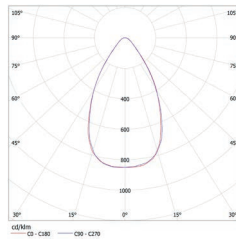

Otras temperaturas de color y CRI bajo pedido | Different colour temperatures and CRI under request

* Opcional | Optional

FOTOMETRÍA | PHOTOMETRY

VESTA OPTICS 185 | 240 | 320

14°

30°

60°

29x105°

97°

VESTA OPTICS 600

22°

39°

64°

29x105°

103°

DIMENSIONES | DIMENSIONS mm