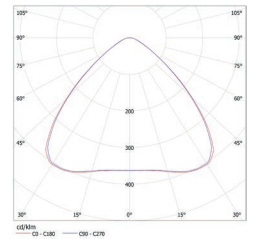

Otras temperaturas de color y CRI bajo pedido | Different colour temperatures and CRI under request

* Opcional | Optional

FOTOMETRÍA | PHOTOMETRY

VESTA OPTICS 185 | 240 | 320

14°

30°

60°

29x105°

97°

VESTA OPTICS 600

22°

39°

64°

29x105°

103°

DIMENSIONES | DIMENSIONS mm