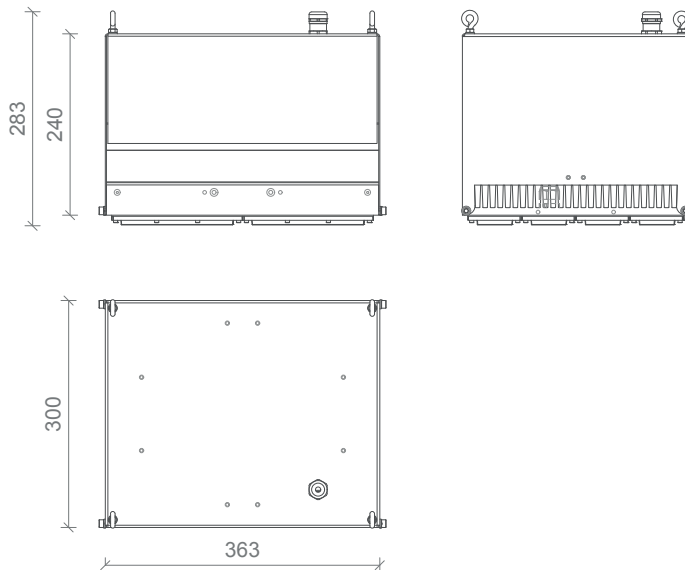

VESTA OPTICS 320 | 600

Disipación activa | Active dissipation