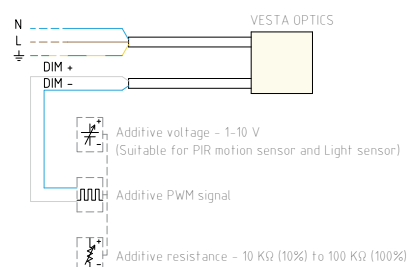

CARACTERÍSTICAS TÉCNICAS | TECHNICAL SPECIFICATIONS

Referencia Reference Modelo Model	Voltaje Voltage V AC	Potencia Power W	Frecuencia Frequency Hz	f.d.p PF	Temp. color Color temp. K	CRI	Flujo Flux lm	Eficiencia Efficiency lm/W	Ángulo Beam °	Cantidad Number LED	Regulación Dimmer
LDJ- Vesta Optics 185	230	185	50 ~ 60	>0,95	5000	>70	22940	124	14 30 60 29x105 97	96	0 - 10V PWM
LDJ- Vesta Optics 185 Dimmable		178					22072	124			
LDJ- Vesta Optics 240		240					29520	123			
LDJ- Vesta Optics 240 Dimmable		230					28290	123			
LDJ- Vesta Optics 320		318					39750	125			
LDJ- Vesta Optics 320 Dimmable		312					39000	125			
LDJ- Vesta Optics 600		600					72200	120	22 39 64 29x105 103		
LDJ- Vesta Optics 600 Dimmable		585					70200	120			

VESTA OPTICS 185 | 240

Disipación pasiva | Passive dissipation

Disipación pasiva con lira de sujeción | Passive dissipation with fixing bracket

VESTA OPTICS 320 | 600

Disipación activa | Active dissipation

CONEXIONES | CONNECTIONS

Fuente de alimentación incorporada | Built-in power supply

Esquema | Diagram ON/OFF

Esquema | Diagram Dimmable

Fuente de alimentación remota | Remote power supply

ACCESORIOS | ACCESSORIES