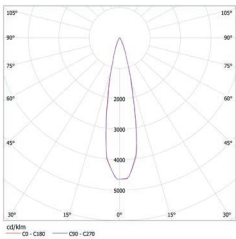

CARACTERÍSTICAS TÉCNICAS | TECHNICAL SPECIFICATIONS

Referencia Reference Modelo Model	Voltaje Voltage V AC	Potencia Power W	Frecuencia Frequency Hz	f.d.p PF	Temp. color Color temp. K	CRI	Flujo Flux lm	Eficiencia Efficiency lm/W	Ángulo Beam °	Cantidad Number LED	Regulación Dimmer
LDJ- Vesta Optics 185	230	185	50 ~ 60	>0,95	5000	>70	22940	124	14 30 60 29x105 97	96	0 - 10V PWM
LDJ- Vesta Optics 185 Dimmable		178					22072	124			
LDJ- Vesta Optics 240		240					29520	123			
LDJ- Vesta Optics 240 Dimmable		230					28290	123			
LDJ- Vesta Optics 320		318					39750	125			
LDJ- Vesta Optics 320 Dimmable		312					39000	125			
LDJ- Vesta Optics 600		600					72200	120	22 39 64 29x105 103		
LDJ- Vesta Optics 600 Dimmable		585					70200	120			

CARACTERÍSTICAS FÍSICAS | PHYSICAL SPECIFICATIONS

Referencia Reference	Protección Protection	Orientación Orientation °	Temp. trabajo Work temp. °C	Temp. stock Stock temp. °C	Dimensiones Dimensions mm	Peso Weight kg
LDJ-	IP65	Variable* Variable*	-20 ~ +45	-30 ~ +60	363x300x150	9
	IP42	Fijo Fixed			363x300x253	12

Otras temperaturas de color y CRI bajo pedido | Different colour temperatures and CRI under request

* Opcional | Optional

FOTOMETRÍA | PHOTOMETRY

VESTA OPTICS 185 | 240 | 320

14°

30°

60°

29x105°

97°

VESTA OPTICS 600

22°

39°

64°

29x105°

103°

DIMENSIONES | DIMENSIONS mm