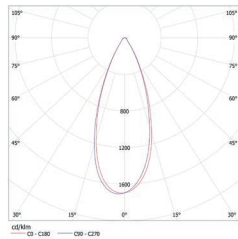

Otras temperaturas de color y CRI bajo pedido | Different colour temperatures and CRI under request

* Opcional | Optional

FOTOMETRÍA | PHOTOMETRY

VESTA OPTICS 185 | 240 | 320

14°

30°

60°

29x105°

97°

VESTA OPTICS 600

22°

39°

64°

29x105°

103°

DIMENSIONES | DIMENSIONS mm