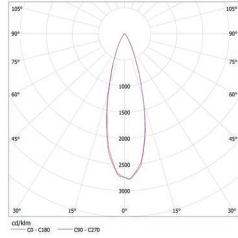

CARACTERÍSTICAS TÉCNICAS | TECHNICAL SPECIFICATIONS

Referencia Reference Modelo Model	Voltaje Voltage V AC	Potencia Power W	Frecuencia Frequency Hz	f.d.p PF	Temp. color Color temp. K	CRI	Flujo Flux lm	Eficiencia Efficiency lm/W	Ángulo Beam °	Cantidad Number LED	Regulación Dimmer
LDJ- Vesta Optics 185	230	185	50 ~ 60	>0,95	5000	>70	22940	124	14 30 60 29x105 97	96	0 - 10V PWM
LDJ- Vesta Optics 185 Dimmable		178					22072	124			
LDJ- Vesta Optics 240		240					29520	123			
LDJ- Vesta Optics 240 Dimmable		230					28290	123			
LDJ- Vesta Optics 320		318					39750	125			
LDJ- Vesta Optics 320 Dimmable		312					39000	125			
LDJ- Vesta Optics 600		600					72200	120	22 39 64 29x105 103		
LDJ- Vesta Optics 600 Dimmable		585					70200	120			

Otras temperaturas de color y CRI bajo pedido | Different colour temperatures and CRI under request

* Opcional | Optional

FOTOMETRÍA | PHOTOMETRY

VESTA OPTICS 185 | 240 | 320

14°

30°

60°

29x105°

97°

VESTA OPTICS 600

22°

39°

64°

29x105°

103°

DIMENSIONES | DIMENSIONS mm