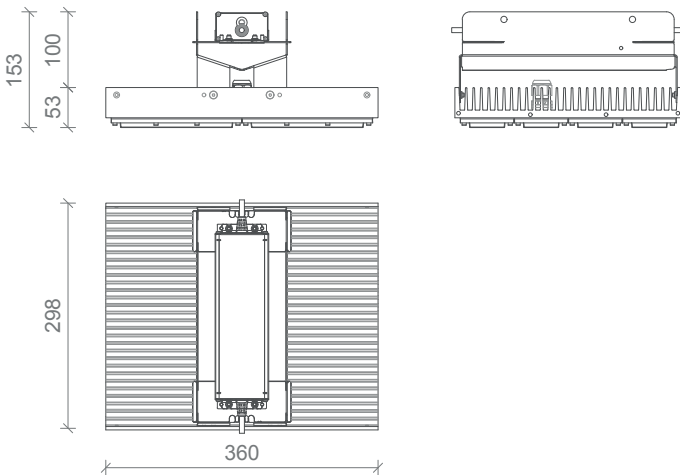

DIMENSIONES | DIMENSIONS mm

VESTA OPTICS 185 | 240

Disipación pasiva | Passive dissipation