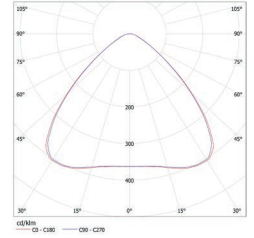

Otras temperaturas de color y CRI bajo pedido | Different colour temperatures and CRI under request

* Opcional | Optional

FOTOMETRÍA | PHOTOMETRY

VESTA OPTICS 185 | 240 | 320

14°

30°

60°

29x105°

97°

VESTA OPTICS 600

22°

39°

64°

29x105°

103°

DIMENSIONES | DIMENSIONS mm