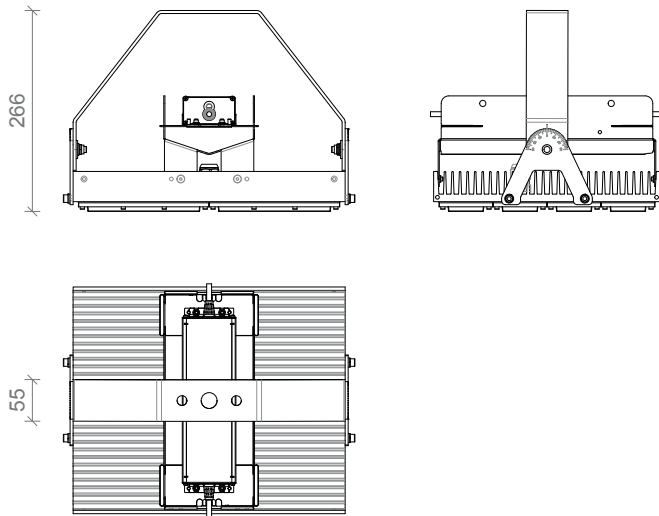

Disipación pasiva con lira de sujeción | Passive dissipation with fixing bracket