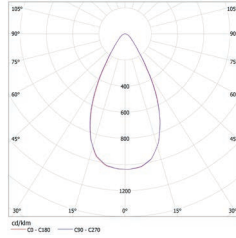

CARACTERÍSTICAS TÉCNICAS | TECHNICAL SPECIFICATIONS

Referencia Reference Modelo Model	Voltaje Voltage V AC	Potencia Power W	Frecuencia Frequency Hz	f.d.p PF	Temp. color Color temp. K	CRI	Flujo Flux lm	Eficiencia Efficiency lm/W	Ángulo Beam °	Cantidad Number LED	Regulación Dimmer
LDJ- Vesta Optics 185	230	185	50 ~ 60	>0,95	5000	>70	22940	124	14 30 60 29x105 97	96	0 - 10V PWM
LDJ- Vesta Optics 185 Dimmable		178					22072	124			
LDJ- Vesta Optics 240		240					29520	123			
LDJ- Vesta Optics 240 Dimmable		230					28290	123			
LDJ- Vesta Optics 320		318					39750	125			
LDJ- Vesta Optics 320 Dimmable		312					39000	125			
LDJ- Vesta Optics 600		600					72200	120	22 39 64 29x105 103		
LDJ- Vesta Optics 600 Dimmable		585					70200	120			

CARACTERÍSTICAS FÍSICAS | PHYSICAL SPECIFICATIONS

Referencia Reference	Protección Protection	Orientación Orientation °	Temp. trabajo Work temp. °C	Temp. stock Stock temp. °C	Dimensiones Dimensions mm	Peso Weight kg
LDJ-	IP65	Variable* Variable*	-20 ~ +45	-30 ~ +60	363x300x150	9
	IP42	Fijo Fixed			363x300x253	12

Otras temperaturas de color y CRI bajo pedido | Different colour temperatures and CRI under request

* Opcional | Optional

FOTOMETRÍA | PHOTOMETRY

VESTA OPTICS 185 | 240 | 320

14°

30°

60°

29x105°

97°

VESTA OPTICS 600

22°

39°

64°

29x105°

103°

DIMENSIONES | DIMENSIONS mm