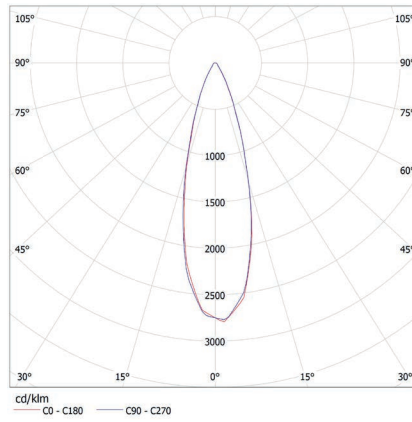

### Vesta Optics Half White

Referencia Reference	Voltaje Voltage V AC	Potencia Power W	Frecuencia Frequency Hz	fd.p PF	Temp. color Color temp. K	CRI	Flujo Flux lm	Eficiencia Efficiency lm/W	Ángulo Beam °	Cantidad Number LED
LDQ-	230	100	50 - 60	>0,95	5000	>70	12400	124	14 30 60 29x105 97	48

### Vesta Optics Half RGB + White

Referencia Reference	Voltaje Voltage V AC	Potencia Power W	Frecuencia Frequency Hz	fd.p PF	Temp. color Color temp. K	Color Color nm	CRI	Flujo Flux lm	Ángulo Beam °	Cantidad Number LED
LDQ-	230	100	50 - 60	>0,95	W: 5000	R: 623 G: 525 B: 460	>80	R: 1755 G: 2100 B: 595 W: 2850	14 30 60 29x105 97	48

## FOTOMETRÍA | PHOTOMETRY

14°

30°

60°

29°x105°

97°

## DIMENSIONES | DIMENSIONS mm