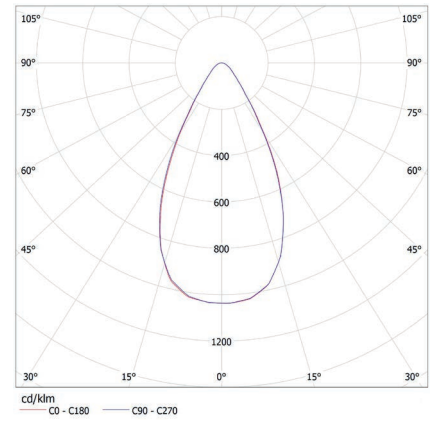

### Vesta Optics Half White

Referencia Reference	Voltaje Voltage V AC	Potencia Power W	Frecuencia Frequency Hz	fd.p PF	Temp. color Color temp. K	CRI	Flujo Flux lm	Eficiencia Efficiency lm/W	Ángulo Beam °	Cantidad Number LED
LDQ-	230	100	50 - 60	>0,95	5000	>70	12400	124	14 30 60 29x105 97	48

### Vesta Optics Half RGB + White

Referencia Reference	Voltaje Voltage V AC	Potencia Power W	Frecuencia Frequency Hz	fd.p PF	Temp. color Color temp. K	Color Color nm	CRI	Flujo Flux lm	Ángulo Beam °	Cantidad Number LED
LDQ-	230	100	50 - 60	>0,95	W: 5000	R: 623 G: 525 B: 460	>80	R: 1755 G: 2100 B: 595 W: 2850	14 30 60 29x105 97	48

## FOTOMETRÍA | PHOTOMETRY

14°

30°

60°

29°x105°

97°

## DIMENSIONES | DIMENSIONS mm