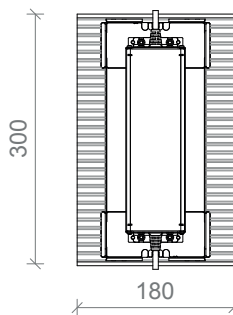

### Vesta Optics Half

Referencia Reference	Protección Protection	Regulación Dimmer	Disipación Disipation	Orientación Orientation °	Vida útil Useful life h (25°C)	Temp. trabajo Work temp. °C	Temp. stock Stock temp. °C	Dimensiones Dimensions mm	Peso Weight kg
LDQ- White	IP65	0 - 10V PWM DALI	Pasiva Passive	Variable* Variable*	>50000	-20 - +45	-30 - +60	180x300x153	7
LDQ- Tunable White	IP20	DMX 512/ RDM							
LDQ- RGB + White									

## FOTOMETRÍA | PHOTOMETRY

14°

30°

60°

29°x105°

97°

## DIMENSIONES | DIMENSIONS mm