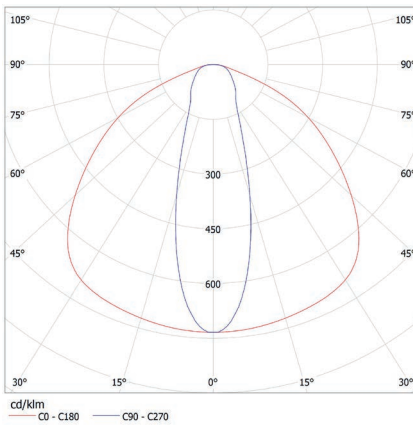

### Vesta Optics Half White

Referencia Reference	Voltaje Voltage V AC	Potencia Power W	Frecuencia Frequency Hz	fd.p PF	Temp. color Color temp. K	CRI	Flujo Flux lm	Eficiencia Efficiency lm/W	Ángulo Beam °	Cantidad Number LED
LDQ-	230	100	50 - 60	>0,95	5000	>70	12400	124	14 30 60 29x105 97	48

## FOTOMETRÍA | PHOTOMETRY

14°

30°

60°

29°x105°

97°

## DIMENSIONES | DIMENSIONS mm