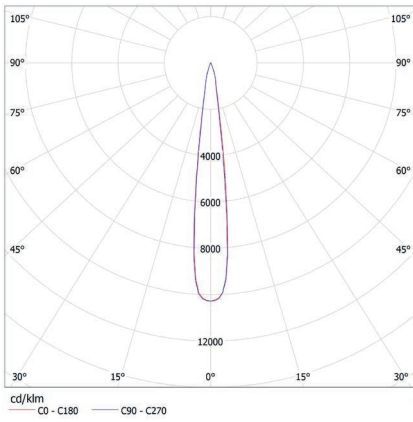

### Vesta Optics Half White

Referencia Reference	Voltaje Voltage V AC	Potencia Power W	Frecuencia Frequency Hz	fd.p PF	Temp. color Color temp. K	CRI	Flujo Flux lm	Eficiencia Efficiency lm/W	Ángulo Beam °	Cantidad Number LED
LDQ-	230	100	50 - 60	>0,95	5000	>70	12400	124	14 30 60 29x105 97	48

### Vesta Optics Half RGB + White

Referencia Reference	Voltaje Voltage V AC	Potencia Power W	Frecuencia Frequency Hz	fd.p PF	Temp. color Color temp. K	Color Color nm	CRI	Flujo Flux lm	Ángulo Beam °	Cantidad Number LED
LDQ-	230	100	50 - 60	>0,95	W: 5000	R: 623 G: 525 B: 460	>80	R: 1755 G: 2100 B: 595 W: 2850	14 30 60 29x105 97	48

### Vesta Optics Half

Referencia Reference	Protección Protection	Regulación Dimmer	Disipación Disipation	Orientación Orientation °	Vida útil Useful life h (25°C)	Temp. trabajo Work temp. °C	Temp. stock Stock temp. °C	Dimensiones Dimensions mm	Peso Weight kg
LDQ- White	IP65	0 - 10V PWM DALI	Pasiva Passive	Variable* Variable*	>50000	-20 - +45	-30 - +60	180x300x153	7
LDQ- Tunable White	IP20	DMX 512/ RDM							
LDQ- RGB + White									

## FOTOMETRÍA | PHOTOMETRY

14°

30°

60°

29°x105°

97°