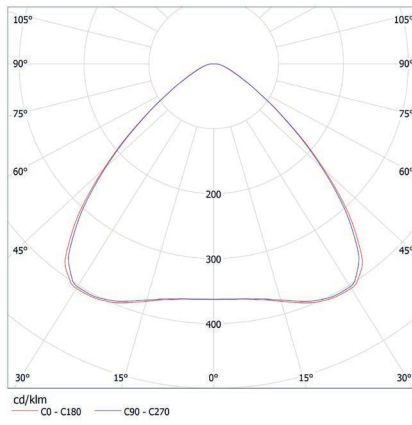

### Vesta Optics Half White

Referencia Reference	Voltaje Voltage V AC	Potencia Power W	Frecuencia Frequency Hz	fd.p PF	Temp. color Color temp. K	CRI	Flujo Flux lm	Eficiencia Efficiency lm/W	Ángulo Beam °	Cantidad Number LED
LDQ-	230	100	50 - 60	>0,95	5000	>70	12400	124	14 30 60 29x105 97	48

## FOTOMETRÍA | PHOTOMETRY

14°

30°

60°

29°x105°

97°

## DIMENSIONES | DIMENSIONS mm