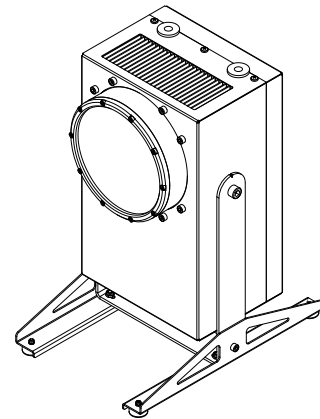

Referencia Reference	Unidades por caja Units per box	Dimensiones Dimensions mm	Peso Weight kg
LBA-RWE-NNN-CxB-MGV	1	480x340x290	12

DIMENSIONES | DIMENSIONS mm

CONEXIONES | CONNECTIONS

Esquema | Diagram DMX

ESQUEMA MONTAJE | ASSEMBLY SCHEME

Cada 10 Borealis: Alimentación a 230 V AC
 Cada 20 Borealis: Splitter señal DMX

Every 10 Borealis: 230 V AC power
 Every 20 Borealis: Splitter DMX signal

ACCESORIOS | ACCESSORIES

Pie | Base

Conectores | Connectors

CM5

CH5

CY1

CT1

Referencia Reference	Imagen Image	Artículo Item	Descripción Description
CON-THB-387-A5A	CM5	Conector Connector	Conector macho 5 pin IP68 5 pin connector male aereal IP68
CON-THB-387-B5A	CH5	Conector Connector	Conector hembra 5 pin IP68 5 pin connector female aereal IP68
CON-THB.399.D4E	CY1	Conector Connector	Conector Y IP68 Connector Y IP68
CON-6DB023400	CT1	Tapón Cab	Tapón final End cab
CAB-NNN-03		Manguera Cable	Manguera 3 cables 3-cores cable
CAB-NNN-05		Manguera Cable	Manguera 5 cables 5-cores cable
CAB-100-CYF	CH5 + CY1	Kit	Kit conector hembra 5 pin y conector Y IP68 y manguera 1000mm Kit 5 pin connector Y/ female aereal IP68 and cable 1000 mm
CAB-100-CMF-05	CM5 + CH5	Kit	Kit conector hembra y conector macho 5 pin IP68 y manguera 1000mm Kit 5 pin connector male/female aereal IP68 and cable 1000 mm
DCE-BOX-NNN-ANN-WN4		Driver	Amplificador DMX 4 canales DMX amplifier 4 channels
KIT-SOP-BOR	SCA	Soporte Bracket	Pie Bracket type A