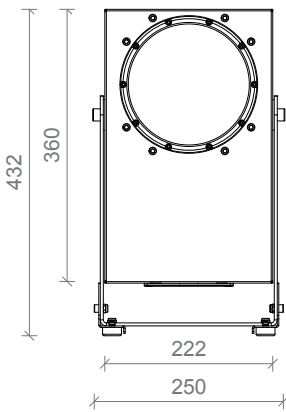

CARACTERÍSTICAS FÍSICAS | PHYSICAL SPECIFICATIONS

Referencia Reference	Regulación Dimmer	Orientación Orientation °	Temp. trabajo Work temp. °C	Temp. stock Stock temp. °C	Dimensiones Dimensions mm	Peso Weight kg/m
LBA-RWE-NNN-CxB-MGV	DMX512/RDM	Lira Bracket	-20 ~ +40	-30 ~ +60	362x222x206	11,5

Referencia Reference	Unidades por caja Units per box	Dimensiones Dimensions mm	Peso Weight kg
LBA-RWE-NNN-CxB-MGV	1	480x340x290	12

DIMENSIONES | DIMENSIONS mm

CONEXIONES | CONNECTIONS

Esquema | Diagram DMX

Pie | Base

Conectores | Connectors

CM5

CH5

CY1

CT1

Referencia Reference	Imagen Image	Artículo Item	Descripción Description
CON-THB-387-A5A	CM5	Conector Connector	Conector macho 5 pin IP68 5 pin connector male aereal IP68
CON-THB-387-B5A	CH5	Conector Connector	Conector hembra 5 pin IP68 5 pin connector female aereal IP68
CON-THB.399.D4E	CY1	Conector Connector	Conector Y IP68 Connector Y IP68
CON-6DB023400	CT1	Tapón Cab	Tapón final End cab
CAB-NNN-03		Manguera Cable	Manguera 3 cables 3-cores cable
CAB-NNN-05		Manguera Cable	Manguera 5 cables 5-cores cable
CAB-100-CYF	CH5 + CY1	Kit	Kit conector hembra 5 pin y conector Y IP68 y manguera 1000mm Kit 5 pin connector Y/ female aereal IP68 and cable 1000 mm
CAB-100-CMF-05	CM5 + CH5	Kit	Kit conector hembra y conector macho 5 pin IP68 y manguera 1000mm Kit 5 pin connector male/female aereal IP68 and cable 1000 mm
DCE-BOX-NNN-ANN-WN4		Driver	Amplificador DMX 4 canales DMX amplifier 4 channels
KIT-SOP-BOR	SCA	Soporte Bracket	Pie Bracket type A