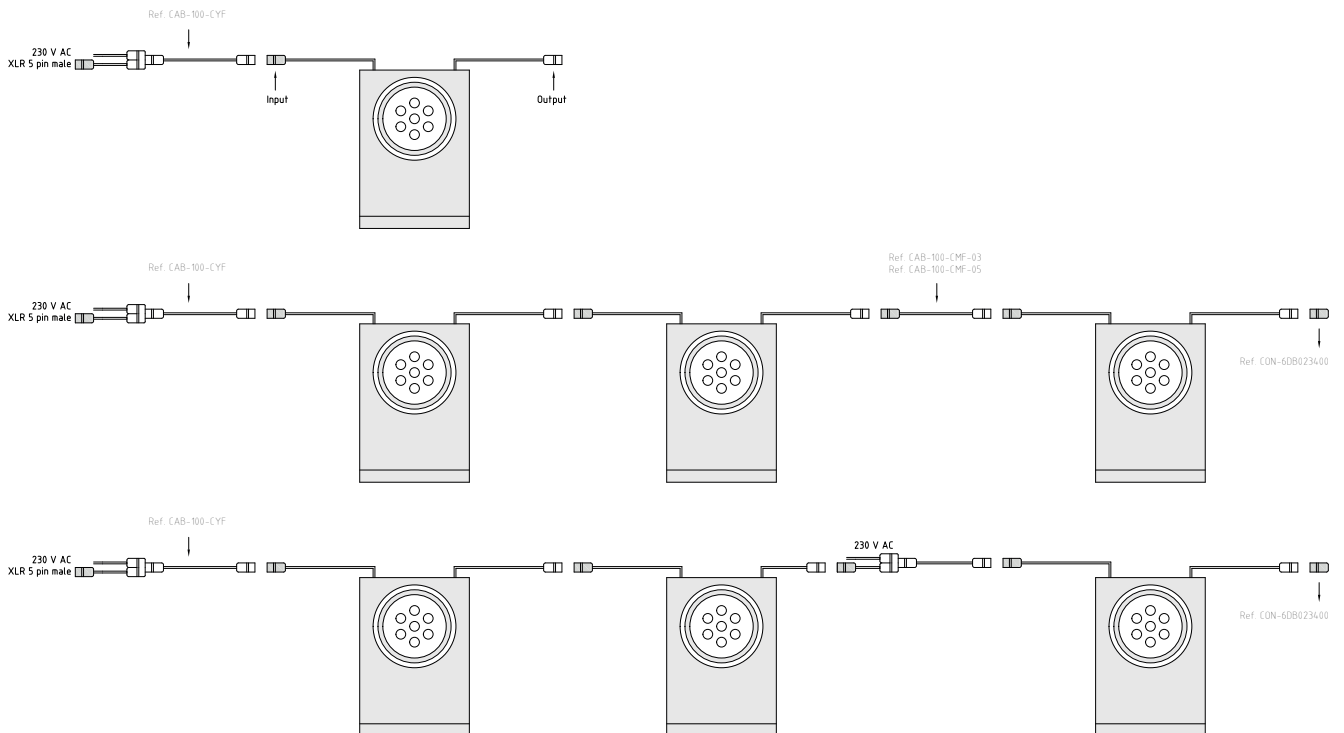

Referencia Reference	Unidades por caja Units per box	Dimensiones Dimensions mm	Peso Weight kg
LBA-RWE-NNN-CxB-MGV	1	480x340x290	12

DIMENSIONES | DIMENSIONS mm

CONEXIONES | CONNECTIONS

Esquema | Diagram DMX

ESQUEMA MONTAJE | ASSEMBLY SCHEME

Cada 10 Borealis: Alimentación a 230 V AC
 Cada 20 Borealis: Splitter señal DMX

Every 10 Borealis: 230 V AC power
 Every 20 Borealis: Splitter DMX signal

ACCESORIOS | ACCESSORIES