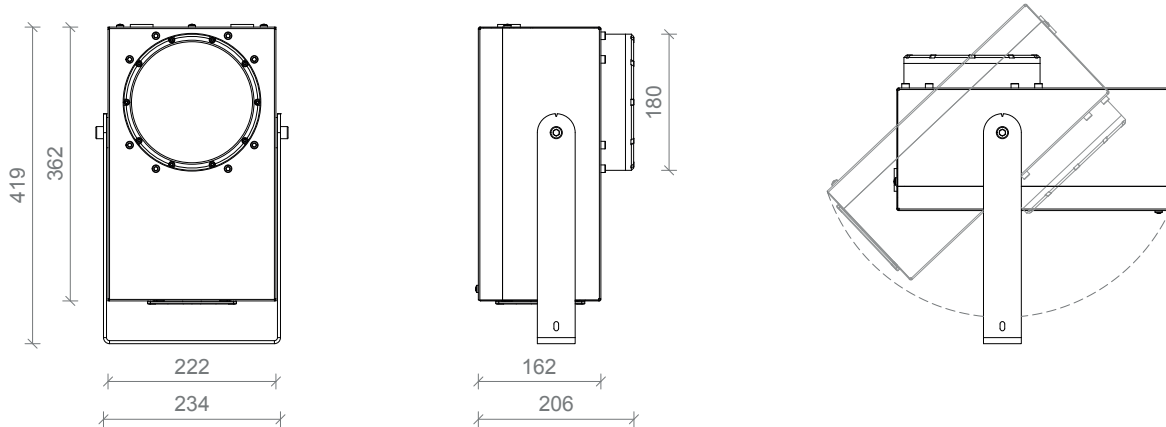

CARACTERÍSTICAS FÍSICAS | PHYSICAL SPECIFICATIONS

Referencia Reference	Regulación Dimmer	Orientación Orientation °	Temp. trabajo Work temp. °C	Temp. stock Stock temp. °C	Dimensiones Dimensions mm	Peso Weight kg/m
LBA-RWE-NNN-CxB-MGV	DMX512/RDM	Lira Bracket	-20 ~ +40	-30 ~ +60	362x222x206	11,5

Referencia Reference	Unidades por caja Units per box	Dimensiones Dimensions mm	Peso Weight kg
LBA-RWE-NNN-CxB-MGV	1	480x340x290	12

DIMENSIONES | DIMENSIONS mm

CONEXIONES | CONNECTIONS

Esquema | Diagram DMX