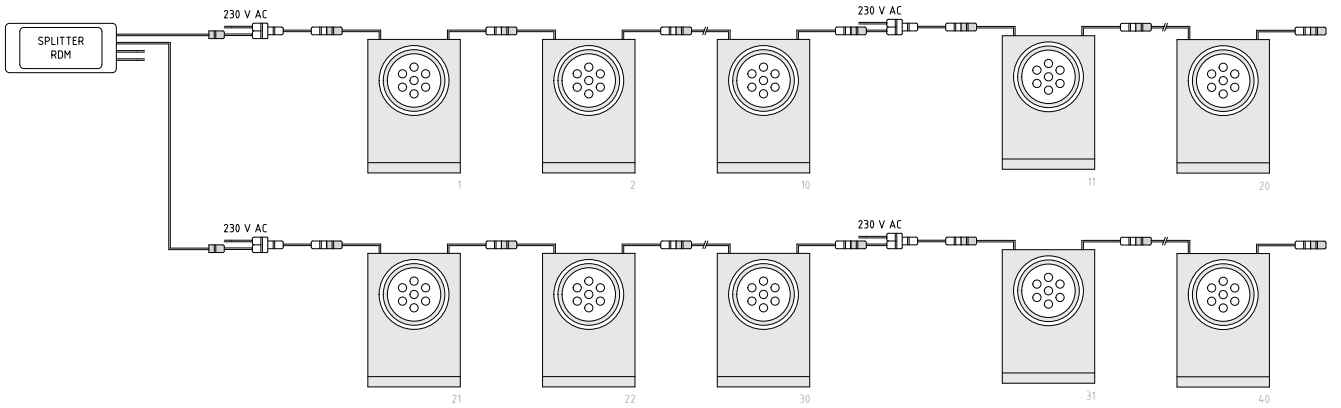

ESQUEMA MONTAJE | ASSEMBLY SCHEME

Cada 10 Borealis: Alimentación a 230 V AC
 Cada 20 Borealis: Splitter señal DMX

Every 10 Borealis: 230 V AC power
 Every 20 Borealis: Splitter DMX signal

ACCESORIOS | ACCESSORIES