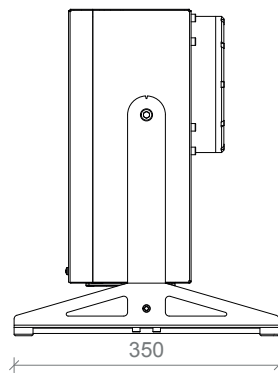

CARACTERÍSTICAS FÍSICAS | PHYSICAL SPECIFICATIONS

Referencia Reference	Regulación Dimmer	Orientación Orientation °	Temp. trabajo Work temp. °C	Temp. stock Stock temp. °C	Dimensiones Dimensions mm	Peso Weight kg/m
LBA-RWE-NNN-CxB-MGV	DMX512/RDM	Lira Bracket	-20 ~ +40	-30 ~ +60	362x222x206	11,5

Referencia Reference	Unidades por caja Units per box	Dimensiones Dimensions mm	Peso Weight kg
LBA-RWE-NNN-CxB-MGV	1	480x340x290	12

DIMENSIONES | DIMENSIONS mm

CONEXIONES | CONNECTIONS

Esquema | Diagram DMX

Pie | Base

Conectores | Connectors

CM5

CH5

CY1

CT1

Referencia Reference	Imagen Image	Artículo Item	Descripción Description
CON-THB-387-A5A	CM5	Conector Connector	Conector macho 5 pin IP68 5 pin connector male aereal IP68
CON-THB-387-B5A	CH5	Conector Connector	Conector hembra 5 pin IP68 5 pin connector female aereal IP68
CON-THB.399.D4E	CY1	Conector Connector	Conector Y IP68 Connector Y IP68
CON-6DB023400	CT1	Tapón Cab	Tapón final End cab
CAB-NNN-03		Manguera Cable	Manguera 3 cables 3-cores cable
CAB-NNN-05		Manguera Cable	Manguera 5 cables 5-cores cable
CAB-100-CYF	CH5 + CY1	Kit	Kit conector hembra 5 pin y conector Y IP68 y manguera 1000mm Kit 5 pin connector Y/ female aereal IP68 and cable 1000 mm
CAB-100-CMF-05	CM5 + CH5	Kit	Kit conector hembra y conector macho 5 pin IP68 y manguera 1000mm Kit 5 pin connector male/female aereal IP68 and cable 1000 mm
DCE-BOX-NNN-ANN-WN4		Driver	Amplificador DMX 4 canales DMX amplifier 4 channels
KIT-SOP-BOR	SCA	Soporte Bracket	Pie Bracket type A